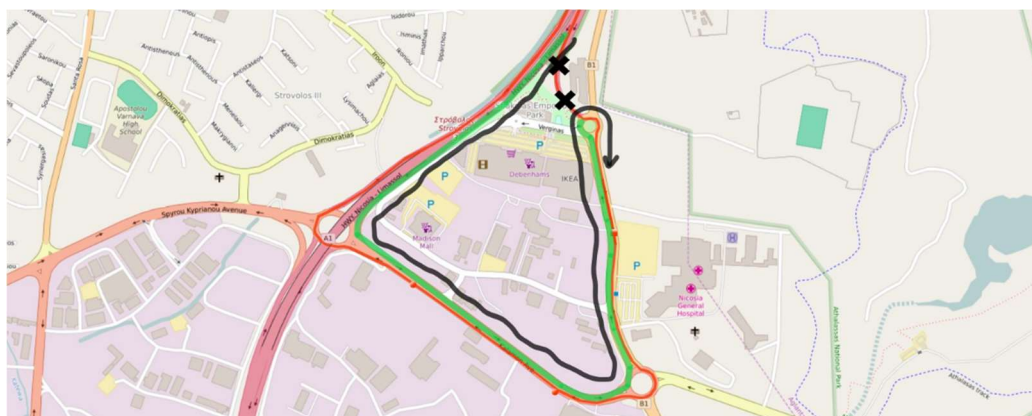

ΑΝΑΚΟΙΝΩΣΗ / ANNOUNCEMENT

Ενημερώνουμε το επιβατικό κοινό ότι λόγω εργασιών τις επόμενες μέρες η οδός Καλαμών στην κατεύθυνση προς τον κυκλικό κόμβο Γενικού Νοσοκομείου και η έξοδος προς τον κυκλικό κόμβο του Mall of Cyprus θα είναι κλειστή. /We would like to inform our passengers that due to works in the following days Kalamon street in the direction to General Hospital round about and the exit towards the roundabout of the Mall of Cyprus will be closed.

Διαδρομή 27 /Route 27

Η έξοδος προς τον κυκλικό κόμβο του Mall of Cyprus, την Πέμπτη 8 Αυγούστου από τις 07:00 μέχρι τις 17:00 θα είναι κλειστή και επηρεάζεται η Διαδρομή 27. Η διαδρομή στην πορεία της προς το Γενικό Νοσοκομείο, Θα συνεχίζει ευθεία προς τον κυκλικό κόμβο Βιομηχανικής Στροβόλου, αριστερά προς την οδό Καλαμών, στον κυκλικό κόμβο Γενικού Νοσοκομείου θα κατευθύνεται αριστερά προς τον Κυκλικό κόμβο του Mall of Cyprus και θα τερματίζει στον σταθμό Γενικού Νοσοκομείου. Θα ακολουθεί την πορεία με μαύρο στον πιο κάτω χάρτη. / The exit to the Mall of Cyprus roundabout, on Thursday the 8th of August from 07:00 to 17:00 will be closed, and Route 27 will be affected. The route on the direction to General Hospital, will continue straight to Strovolou Industrial Area roundabout, will turn left to Kalamon street, at the General Hospital roundabout will turn left to the Mall of Cyprus roundabout and finish at General Hospital station. it will follow the black line on the map below.

Διαδρομές 3 & 4 / Routes 3 & 4

Οι διαδρομές θα ακολουθούν την έξοδο προς τον κυκλικό κόμβο του Mall of Cyprus και θα καταλήγουν στον σταθμό Γενικού Νοσοκομείου, όπως φένεται με πράσινο στον πιο κάτω χάρτη. /The routes will follow the exit to the roundabout of the Mall of Cyprus and finish at General Hospital station, as shown with green on the map below.