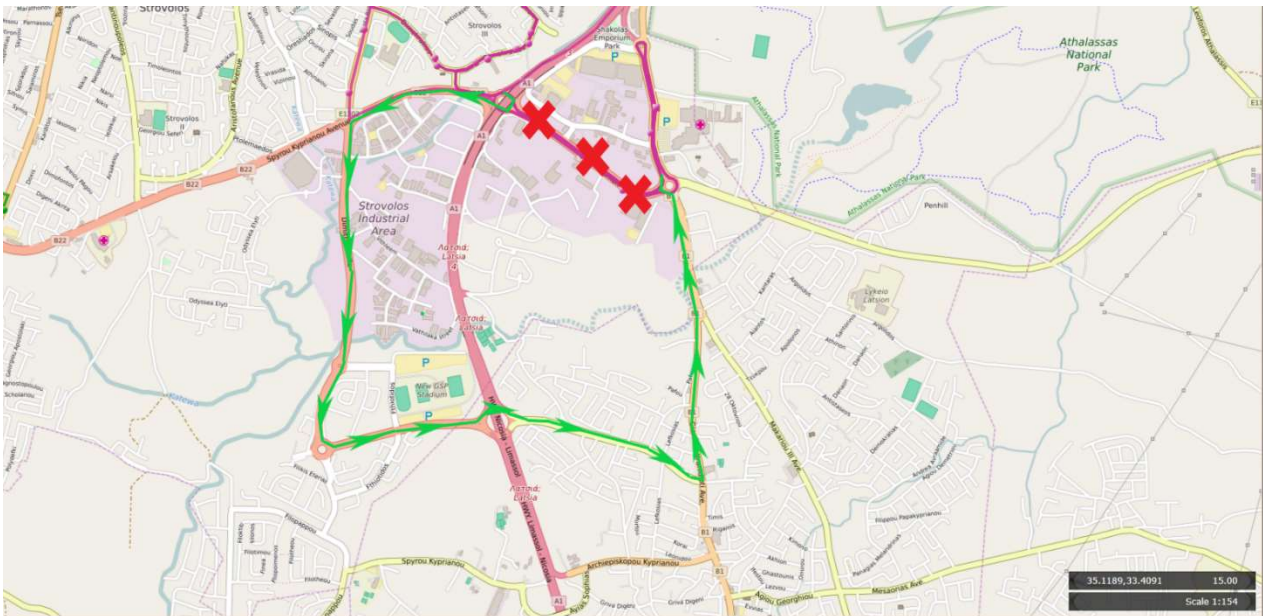

Διαδρομές 3 & 4 / Routes 3 & 4

Οι διαδρομές θα ακολουθούν την έξοδο προς τον κυκλικό κόμβο του Mall of Cyprus και θα καταλήγουν στον σταθμό Γενικού Νοσοκομείου, όπως φένεται με πράσινο στον πιο κάτω χάρτη. /The routes will follow the exit to the roundabout of the Mall of Cyprus and finish at General Hospital station, as shown with green on the map below.

Εισιτήριο για μια νέα εποχή

Διαδρομή 25 /Route 25

Η διαδρομή στον κυκλικό κόμβο Βιομηχανικής Στροβόλου, θα κατευθύνεται προς την Σπύρου Κυπριανού, αριστερά στην Δημήτρη Βικελλά, ακολούθως θα κατευθύνονται προς το μικρό κυκλικό κόμβο του σταδίου Γ.Σ.Π, αριστερά προς τον μεγάλο κυκλικό κόμβο του σταδίου Γ.Σ.Π, θα συνεχίζουν ευθεία στην Φίλιππου Παπακυπριανού, αριστερά στην Γιάννου Κρανιδιώτη, στον κυκλικό κόμβο Γενικού Νοσοκομείου θα κατευθύνεται ευθεία για να συνεχίσει την πορεία της μέχρι τον σταθμό Γενικού Νοσοκομείου. Θα ακολουθεί την πορεία με πράσινο στον πιο κάτω χάρτη. /The route at Strovolos Industrial area roundabout will follow Spyrou Kyprianou, left at Dimitris Vikella, will continue straight to the small G.S.P roundabout, left to the big G.S.P roundabout, will continue straight to Filippou Papakyprianou, left at Giannou Kranidioti, at the General Hospital roundabout will continue straight to follow the normal route to General Hospital station. It will follow the green line on the map below.