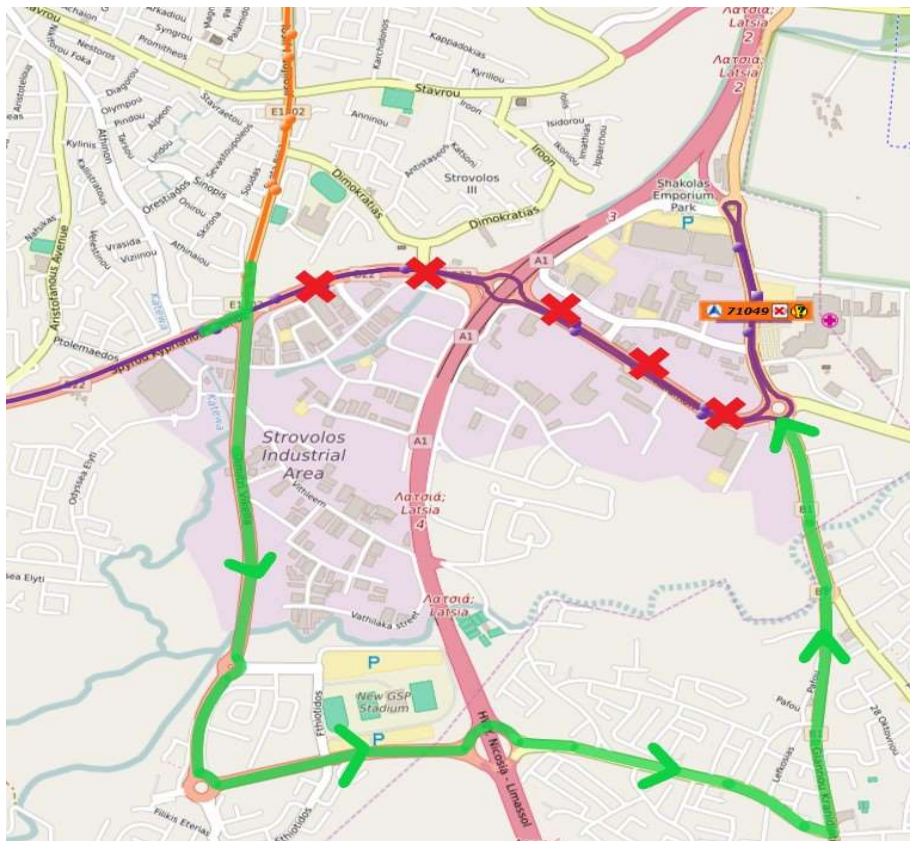

Εισιτήριο για μια νέα εποχή

Διαδρομές 26 & 47 /Routes 26 & 47

Οι διαδρομές από την Ιωσήφ Χ΄ Ισωφή και Σπύρου Κυπριανού αντίστοιχα, θα ακολουθούν την Δημήτρη Βικέλα, θα κατευθύνονται προς τον κυκλικό κόμβο του σταδίου Γ.Σ.Π, θα συνεχίζουν ευθεία στην Φίλιππου Παπακυπριανού, αριστερά προς την Γιάννου Κρανιδιώτη, στον κυκλικό κόμβο Γενικού Νοσοκομείου θα κατευθύνονται ευθεία για να συνεχίσουν την πορεία τους μέχρι τον σταθμό Γενικού Νοσοκομείου. Θα ακολουθούν την πορεία με πράσινο στον πιο κάτω χάρτη. /The routes from Iosif Hadjosif and Spyrou Kyprianou respectively, will follow Dimitri Vikela, at the roundabout at G.S.P Stadium will continue straight to Filippou Papakyprianou, turn left to Giannou Kranidiotis, at the General Hospital roundabout will continue straight to follow their normal route to General Hospital station. They will follow the green line on the map below.