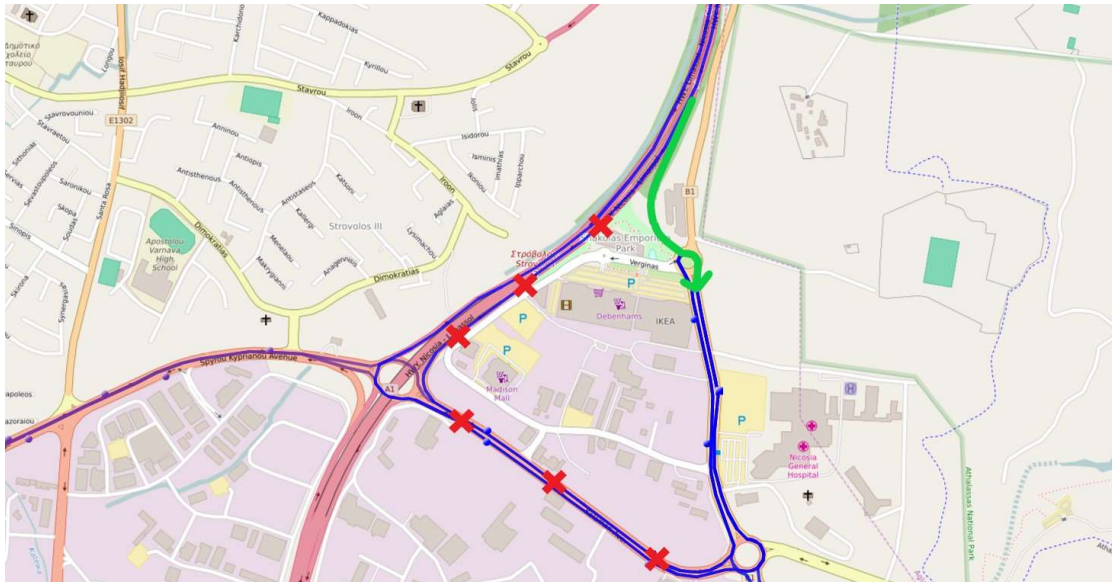

Διαδρομή 27 /Route 27

Η έξοδος προς τον κυκλικό κόμβο του Mall of Cyprus, την Πέμπτη 8 Αυγούστου από τις 07:00 μέχρι τις 17:00 θα είναι κλειστή και επηρεάζεται η Διαδρομή 27. Η διαδρομή στην πορεία της προς το Γενικό Νοσοκομείο, Θα συνεχίζει ευθεία προς τον κυκλικό κόμβο Βιομηχανικής Στροβόλου, αριστερά προς την οδό Καλαμών, στον κυκλικό κόμβο Γενικού Νοσοκομείου θα κατευθύνεται αριστερά προς τον Κυκλικό κόμβο του Mall of Cyprus και θα τερματίζει στον σταθμό Γενικού Νοσοκομείου. Θα ακολουθεί την πορεία με μαύρο στον πιο κάτω χάρτη. / The exit to the Mall of Cyprus roundabout, on Thursday the 8th of August from 07:00 to 17:00 will be closed, and Route 27 will be affected. The route on the direction to General Hospital, will continue straight to Strovolou Industrial Area roundabout, will turn left to Kalamon street, at the General Hospital roundabout will turn left to the Mall of Cyprus roundabout and finish at General Hospital station. it will follow the black line on the map below.

Διαδρομές 3 & 4 / Routes 3 & 4

Οι διαδρομές θα ακολουθούν την έξοδο προς τον κυκλικό κόμβο του Mall of Cyprus και θα καταλήγουν στον σταθμό Γενικού Νοσοκομείου, όπως φένεται με πράσινο στον πιο κάτω χάρτη. /The routes will follow the exit to the roundabout of the Mall of Cyprus and finish at General Hospital station, as shown with green on the map below.